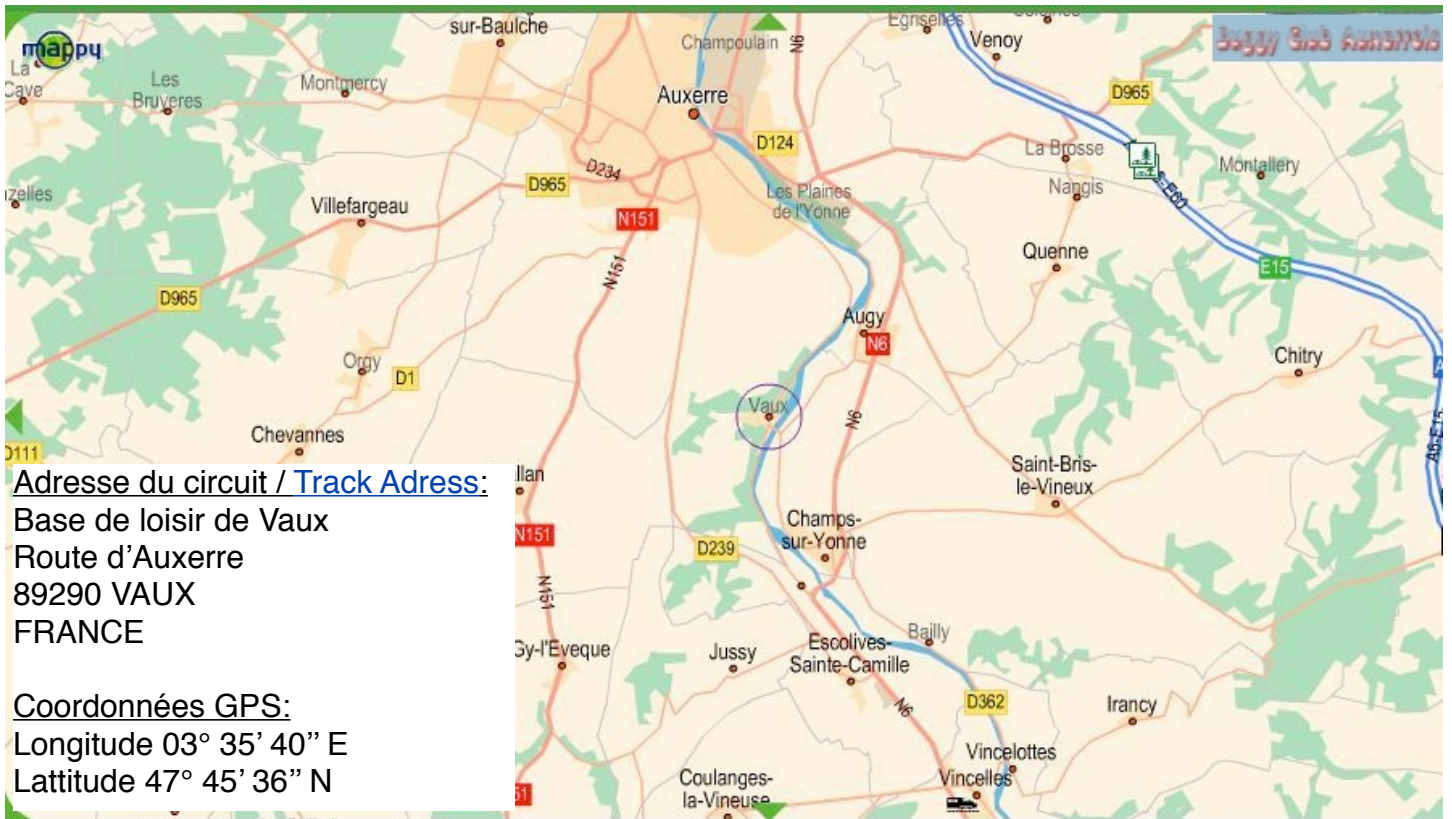

INFORMATIONS UTILES / USEFUL INFORMATION

Plan d'accès / Access:

Adresse du circuit / Track Address:

Base de loisir de Vaux
Route d'Auxerre
89290 VAUX
FRANCE

Coordonnées GPS:

Longitude 03° 35' 40" E
Latitude 47° 45' 36" N